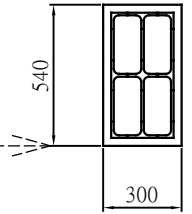

Working area (工作範圍) : 300 x 540 mm

Dust collector (內置集塵機)

2 HP
Standard (標準)
73 dB (噪音分貝)