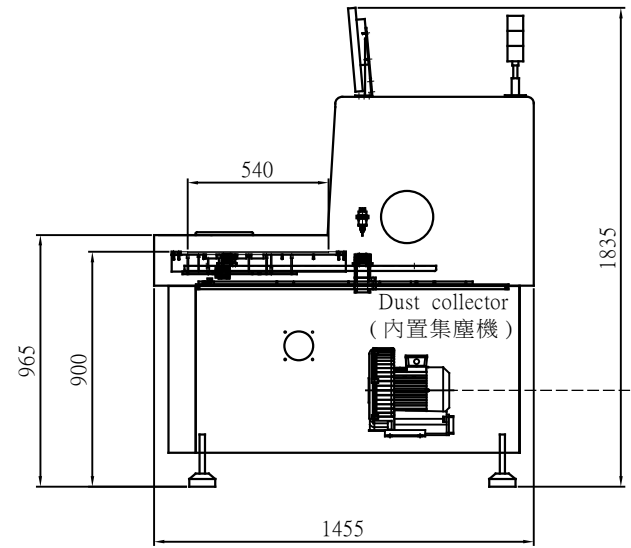

Working area (工作範圍) : 300 x 540 mm

Dust collector (內置集塵機)

2 HP
Standard (標準)
73 dB (噪音分貝)