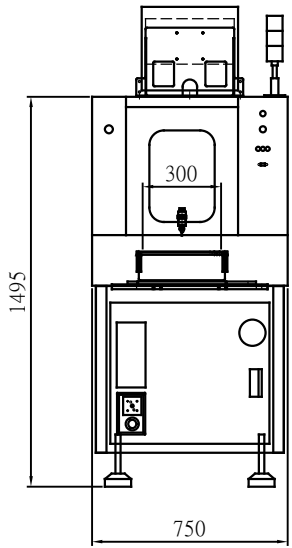

Working area (工作範圍) : 300 x 540 mm

Dust collector (內置集塵機)

2 HP
Standard (標準)
73 dB (噪音分貝)