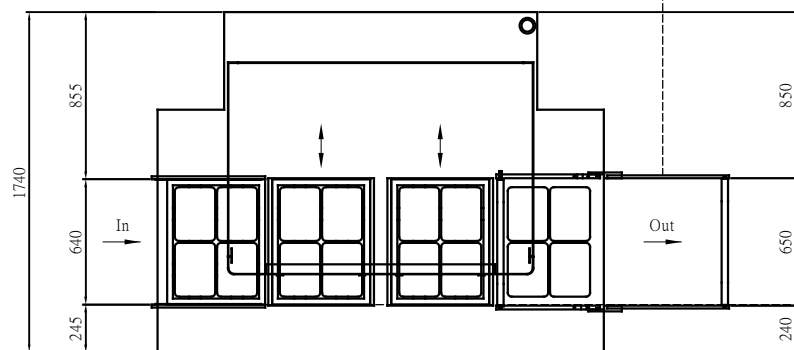

Out (出板形式) : Option (選配)

Flat oblique belt (平斜皮帶式)  
Standard (標準)

Cylinder reciprocating (汽缸往返式)  
Option 1 (選配 1)

Orbital (軌道式)  
Option 2 (選配 2)

No exit (無出板)  
Option 3 (選配 3)  
Connection ES-601 (連接億立機台ES-601)  
Connection ES-602 (連接億立機台ES-602)

Standard (標準)  
Lower dust collector (下集塵器)  
Working area (工作範圍) : 500 x 640 mm

Option (選配)  
Upper dust collector (上集塵器)  
Working area (工作範圍) : 500 x 620 mm

Dust collector (內置集塵機)

3 HP  
Standard (標準)  
77 dB (噪音分貝)