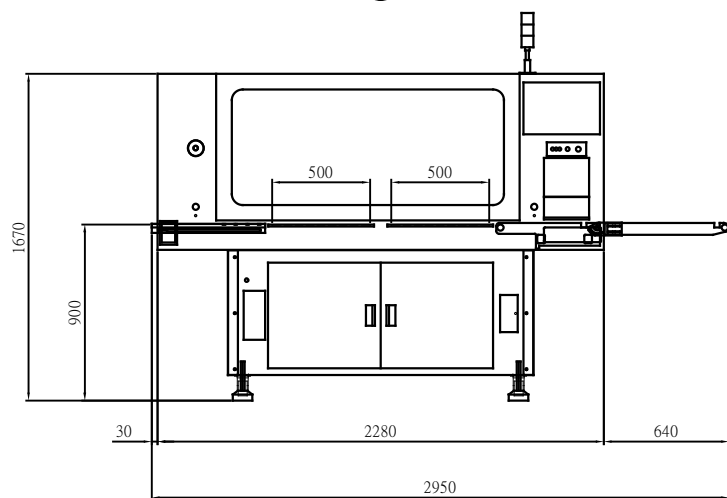

Out (出板形式) : Option (選配)

Flat oblique belt (平斜皮帶式)  
Standard (標準)

Cylinder reciprocating (汽缸往返式)  
Option 1 (選配 1)

Orbital (軌道式)  
Option 2 (選配 2)

No exit (無出板)  
Option 3 (選配 3)  
Connection ES-601 (連接億立機台ES-601)  
Connection ES-602 (連接億立機台ES-602)

Standard (標準)  
Lower dust collector (下集塵器)  
Working area (工作範圍) : 500 x 640 mm

Option (選配)  
Upper dust collector (上集塵器)  
Working area (工作範圍) : 500 x 620 mm

Dust collector (內置集塵機)

3 HP  
Standard (標準)  
77 dB (噪音分貝)