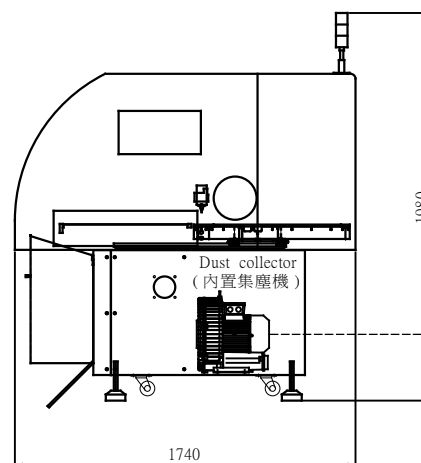

Out (出板形式) : Option (選配)

Flat oblique belt (平斜皮帶式)  
Standard (標準)

Cylinder reciprocating (汽缸往返式)  
Option 1 (選配 1)

Orbital (軌道式)  
Option 2 (選配 2)

No exit (無出板)  
Option 3 (選配 3)  
Connection ES-601 (連接億立機台ES-601)  
Connection ES-602 (連接億立機台ES-602)

Standard (標準)  
Lower dust collector (下集塵器)  
Working area (工作範圍) : 500 x 640 mm

Option (選配)  
Upper dust collector (上集塵器)  
Working area (工作範圍) : 500 x 620 mm

Dust collector (內置集塵機)

3 HP  
Standard (標準)  
77 dB (噪音分貝)