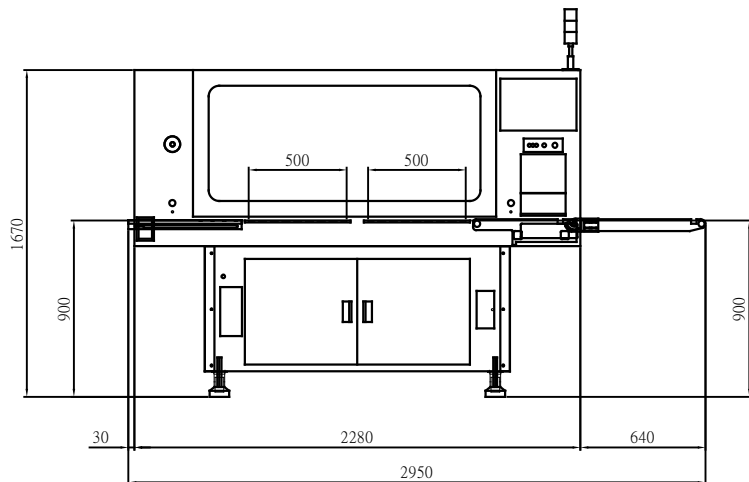

Out (出板形式) : Option (選配)

Flat oblique belt (平斜皮帶式)  
Standard (標準)

Cylinder reciprocating (汽缸往返式)  
Option 1 (選配 1)

Orbital (軌道式)  
Option 2 (選配 2)

No exit (無出板)  
Option 3 (選配 3)  
Connection ES-601 (連接億立機台ES-601)  
Connection ES-602 (連接億立機台ES-602)

Standard (標準)  
Lower dust collector (下集塵器)  
Working area (工作範圍) : 500 x 490 mm

Option (選配)  
Upper dust collector (上集塵器)  
Working area (工作範圍) : 500 x 470 mm

Dust collector (內置集塵機)

3 HP  
Standard (標準)  
77 dB (噪音分貝)