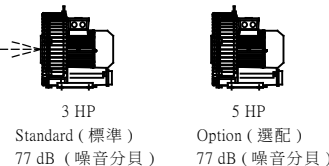

Out (出板形式) : Option (選配)

Flat oblique belt (平斜皮帶式)  
Standard (標準)

Cylinder reciprocating (汽缸往返式)  
Option 1 (選配 1)

Orbital (軌道式)  
Option 2 (選配 2)

No exit (無出板)  
Option 3 (選配 3)  
Connection ES-601 (連接億立機台ES-601)  
Connection ES-602 (連接億立機台ES-602)

Standard (標準)  
Lower dust collector (下集塵器)  
Working area (工作範圍) : 500 x 490 mm

Option (選配)  
Upper dust collector (上集塵器)  
Working area (工作範圍) : 500 x 470 mm

Dust collector (內置集塵機)

3 HP  
Standard (標準)  
77 dB (噪音分貝)