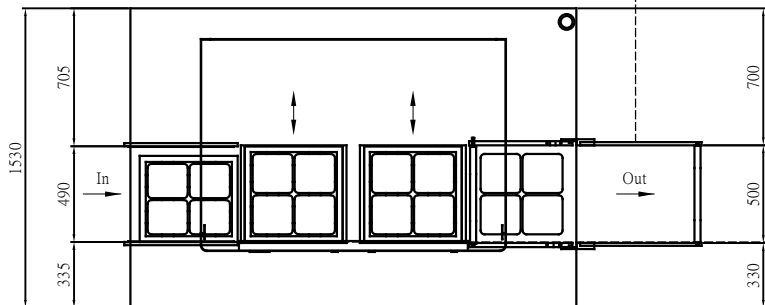

Out (出板形式) : Option (選配)

Flat oblique belt (平斜皮帶式)  
Standard (標準)

Cylinder reciprocating (汽缸往返式)  
Option 1 (選配 1)

Orbital (軌道式)  
Option 2 (選配 2)

No exit (無出板)  
Option 3 (選配 3)  
Connection ES-601 (連接億立機台ES-601)  
Connection ES-602 (連接億立機台ES-602)

Standard (標準)  
Lower dust collector (下集塵器)  
Working area (工作範圍) : 500 x 490 mm

Option (選配)  
Upper dust collector (上集塵器)  
Working area (工作範圍) : 500 x 470 mm

Dust collector (內置集塵機)

3 HP  
Standard (標準)  
77 dB (噪音分貝)