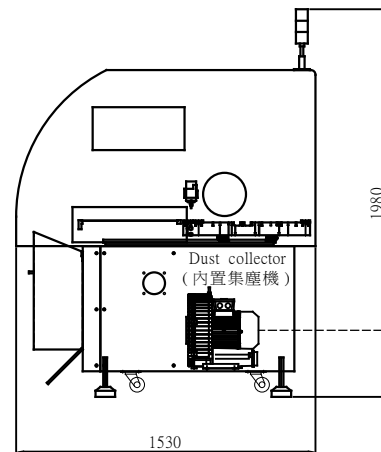

Out (出板形式) : Option (選配)

Flat oblique belt (平斜皮帶式)  
Standard (標準)

Cylinder reciprocating (汽缸往返式)  
Option 1 (選配 1)

Orbital (軌道式)  
Option 2 (選配 2)

No exit (無出板)  
Option 3 (選配 3)  
Connection ES-601 (連接億立機台ES-601)  
Connection ES-602 (連接億立機台ES-602)

Standard (標準)  
Lower dust collector (下集塵器)  
Working area (工作範圍) : 500 x 490 mm

Option (選配)  
Upper dust collector (上集塵器)  
Working area (工作範圍) : 500 x 470 mm

Dust collector (內置集塵機)

3 HP  
Standard (標準)  
77 dB (噪音分貝)