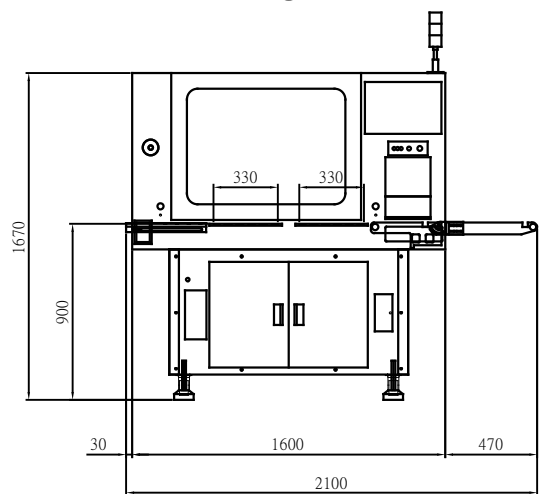

Out (出板形式) : Option (選配)

Flat oblique belt (平斜皮帶式)
Standard (標準)

Cylinder reciprocating (汽缸往返式)
Option 1 (選配 1)

Orbital (軌道式)
Option 2 (選配 2)

No exit (無出板)
Option 3 (選配 3)
Connection ES-601 (連接億立機台ES-601)
Connection ES-602 (連接億立機台ES-602)

Working area (工作範圍) : 330 x 340 mm

Dust collector (內置集塵機)

3 HP
Standard (標準)
77 dB (噪音分貝)

5 HP
Option (選配)
77 dB (噪音分貝)