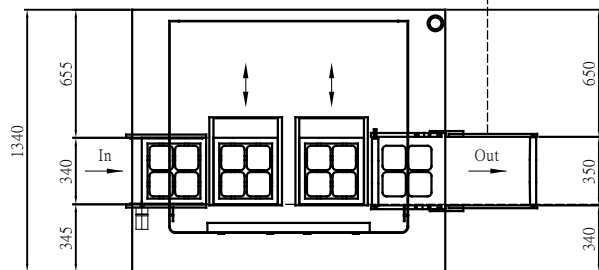

Out (出板形式) : Option (選配)

Flat oblique belt (平斜皮帶式)
Standard (標準)

Cylinder reciprocating (汽缸往返式)
Option 1 (選配 1)

Orbital (軌道式)
Option 2 (選配 2)

No exit (無出板)
Option 3 (選配 3)
Connection ES-601 (連接億立機台ES-601)
Connection ES-602 (連接億立機台ES-602)

Working area (工作範圍) : 330 x 340 mm

Dust collector (內置集塵機)

3 HP
Standard (標準)
77 dB (噪音分貝)

5 HP
Option (選配)
77 dB (噪音分貝)