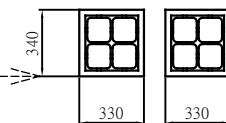

Out (出板形式) : Option (選配)

Flat oblique belt (平斜皮帶式)
Standard (標準)

Cylinder reciprocating (汽缸往返式)
Option 1 (選配 1)

Orbital (軌道式)
Option 2 (選配 2)

No exit (無出板)
Option 3 (選配 3)
Connection ES-601 (連接億立機台ES-601)
Connection ES-602 (連接億立機台ES-602)

Working area (工作範圍) : 330 x 340 mm

Dust collector (內置集塵機)

3 HP
Standard (標準)
77 dB (噪音分貝)

5 HP
Option (選配)
77 dB (噪音分貝)