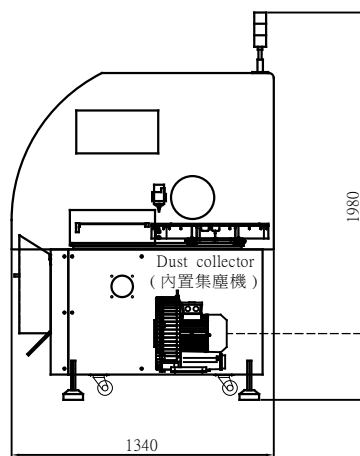

Out (出板形式) : Option (選配)

Flat oblique belt (平斜皮帶式)
Standard (標準)

Cylinder reciprocating (汽缸往返式)
Option 1 (選配 1)

Orbital (軌道式)
Option 2 (選配 2)

No exit (無出板)
Option 3 (選配 3)
Connection ES-601 (連接億立機台ES-601)
Connection ES-602 (連接億立機台ES-602)

Working area (工作範圍) : 330 x 340 mm

Dust collector (內置集塵機)

3 HP
Standard (標準)
77 dB (噪音分貝)

5 HP
Option (選配)
77 dB (噪音分貝)