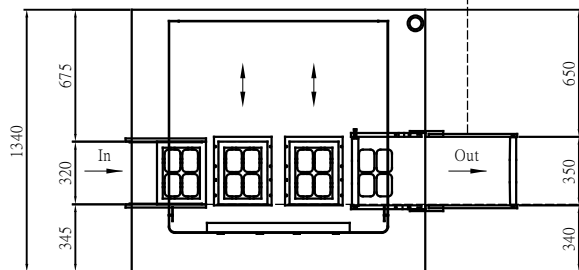

Out (出板形式) : Option (選配)

Flat oblique belt (平斜皮帶式)
Standard (標準)

Cylinder reciprocating (汽缸往返式)
Option 1 (選配 1)

Orbital (軌道式)
Option 2 (選配 2)

No exit (無出板)
Option 3 (選配 3)
Connection ES-601 (連接億立機台ES-601)
Connection ES-602 (連接億立機台ES-602)

Working area (工作範圍) : 250 x 320 mm

Dust collector (內置集塵機)

3 HP
Standard (標準)
77 dB (噪音分貝)

5 HP
Option (選配)
77 dB (噪音分貝)