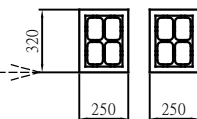

Out (出板形式) : Option (選配)

Flat oblique belt (平斜皮帶式)
Standard (標準)

Cylinder reciprocating (汽缸往返式)
Option 1 (選配 1)

Orbital (軌道式)
Option 2 (選配 2)

No exit (無出板)
Option 3 (選配 3)
Connection ES-601 (連接億立機台ES-601)
Connection ES-602 (連接億立機台ES-602)

Working area (工作範圍) : 250 x 320 mm

Dust collector (內置集塵機)

3 HP
Standard (標準)
77 dB (噪音分貝)

5 HP
Option (選配)
77 dB (噪音分貝)