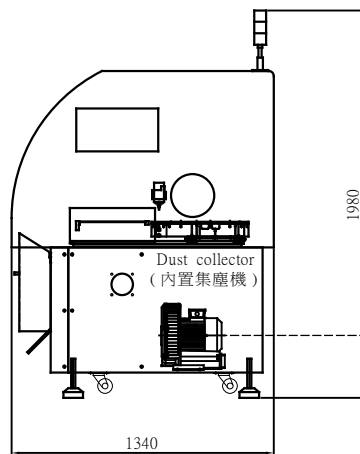

Out (出板形式) : Option (選配)

Flat oblique belt (平斜皮帶式)
Standard (標準)

Cylinder reciprocating (汽缸往返式)
Option 1 (選配 1)

Orbital (軌道式)
Option 2 (選配 2)

No exit (無出板)
Option 3 (選配 3)
Connection ES-601 (連接億立機台ES-601)
Connection ES-602 (連接億立機台ES-602)

Working area (工作範圍) : 250 x 320 mm

Dust collector (內置集塵機)

3 HP
Standard (標準)
77 dB (噪音分貝)

5 HP
Option (選配)
77 dB (噪音分貝)