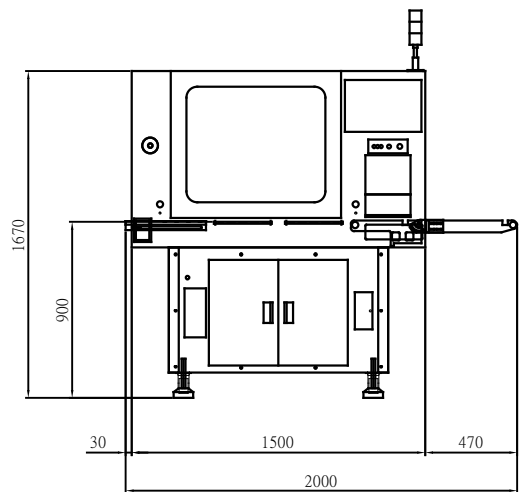

Out (出板形式) : Option (選配)

Flat oblique belt (平斜皮帶式)
Standard (標準)

Cylinder reciprocating (汽缸往返式)
Option 1 (選配 1)

Orbital (軌道式)
Option 2 (選配 2)

No exit (無出板)
Option 3 (選配 3)
Connection ES-601 (連接億立機台ES-601)
Connection ES-602 (連接億立機台ES-602)

Working area (工作範圍) : 250 x 320 mm

Dust collector (內置集塵機)

3 HP
Standard (標準)
77 dB (噪音分貝)

5 HP
Option (選配)
77 dB (噪音分貝)