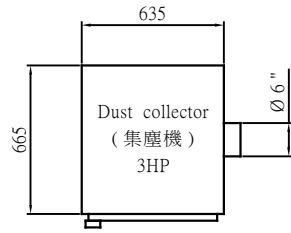

Dust collector (外掛集塵機)

Standard (標準)
75 dB (噪音分貝)

Option (選配)
73 dB (噪音分貝)