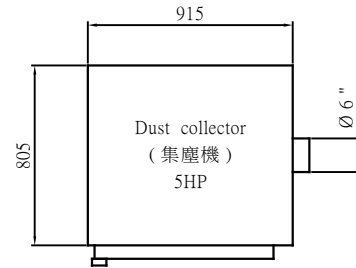

Dust collector (外掛集塵機)

Standard (標準)
75 dB (噪音分貝)

Option (選配)
73 dB (噪音分貝)