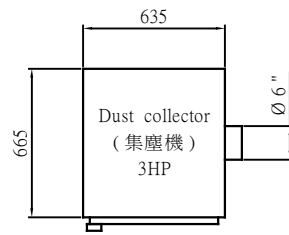

Dust collector (外掛集塵機)

Standard (標準)  
75 dB (噪音分貝)

Option (選配)  
73 dB (噪音分貝)

Working area (工作範圍): 300 x 540 mm