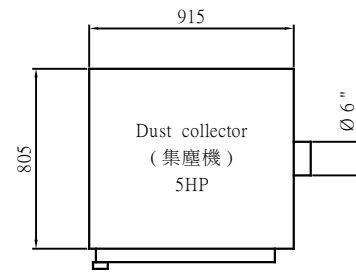

Dust collector (外掛集塵機)

Standard (標準)  
75 dB (噪音分貝)

Option (選配)  
73 dB (噪音分貝)

Working area (工作範圍): 300 x 540 mm