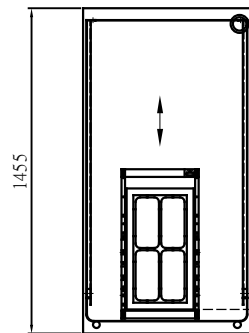

Dust collector (外掛集塵機)

Standard (標準)  
75 dB (噪音分貝)

Option (選配)  
73 dB (噪音分貝)

Working area (工作範圍): 300 x 540 mm