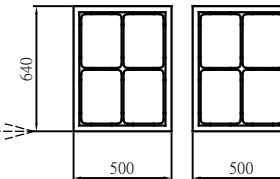

Standard (標準)
Lower dust collector (下集塵器)
Working area (工作範圍) : 500 x 640 mm

Option (選配)
Upper dust collector (上集塵器)
Working area (工作範圍) : 500 x 620 mm