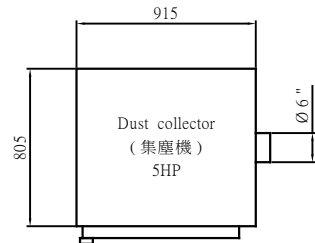

Dust collector (外掛集塵機)

Standard (標準)
73 dB (噪音分貝)

No exit (無出板)
Option 3 (選配3)
Connection ES-601 (連接億立機台ES-601)
Connection ES-602 (連接億立機台ES-602)