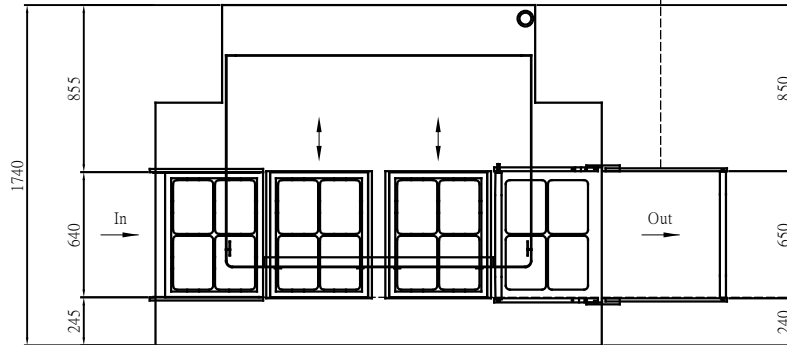

Standard (標準)
Lower dust collector (下集塵器)
Working area (工作範圍) : 500 x 640 mm

Option (選配)
Upper dust collector (上集塵器)
Working area (工作範圍) : 500 x 620 mm