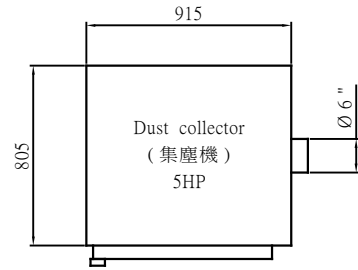

Dust collector (外掛集塵機)

Standard (標準)
73 dB (噪音分貝)

Working area (工作範圍) : 500 x 640 mm