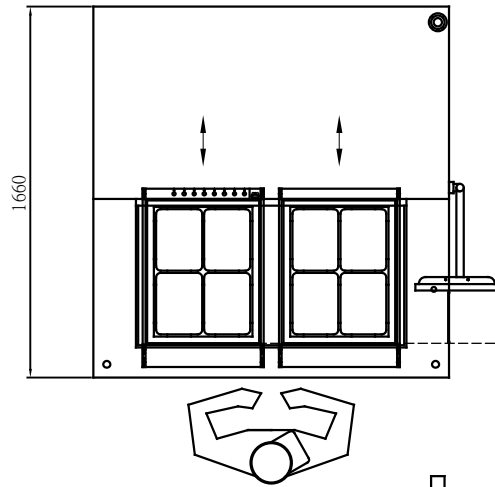

Dust collector (外掛集塵機)

Standard (標準)
73 dB (噪音分貝)

Working area (工作範圍) : 500 x 640 mm