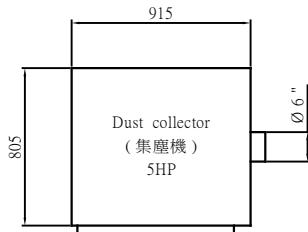

Dust collector (外掛集塵機)

Standard (標準)
75 dB (噪音分貝)

Option (選配)
73 dB (噪音分貝)

Out (出板形式) : Option (選配)

Flat oblique belt (平斜皮帶式)
Standard (標準)

Cylinder reciprocating (汽缸往返式)
Option 1 (選配 1)

Orbital (軌道式)
Option 2 (選配 2)