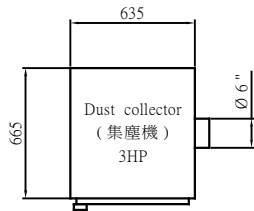

Dust collector (外掛集塵機)

Standard (標準)
75 dB (噪音分貝)

Option (選配)
73 dB (噪音分貝)

Out (出板形式) : Option (選配)

Flat oblique belt (平斜皮帶式)
Standard (標準)

Cylinder reciprocating (汽缸往返式)
Option 1 (選配 1)

Orbital (軌道式)
Option 2 (選配 2)