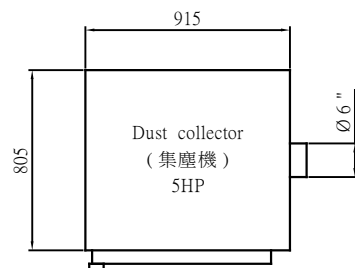

Dust collector (外掛集塵機)

Standard (標準)
75 dB (噪音分貝)

Option (選配)
73 dB (噪音分貝)