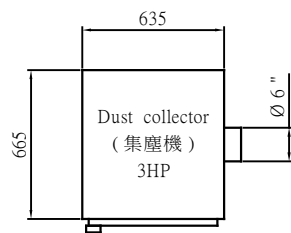

Dust collector (外掛集塵機)

Standard (標準)
75 dB (噪音分貝)

Option (選配)
73 dB (噪音分貝)