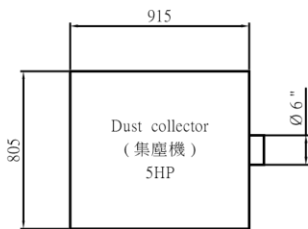

Option (選配)
73 dB (噪音分貝)

Out (出板形式): Option (選配)

No exit (無出板)
Option 3 (選配 3)
Connection ES-601 (連接億立機台ES-601)
Connection ES-602 (連接億立機台ES-602)