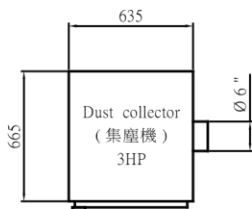

Dust collector (外掛集塵機)

Standard (標準)
75 dB (噪音分貝)