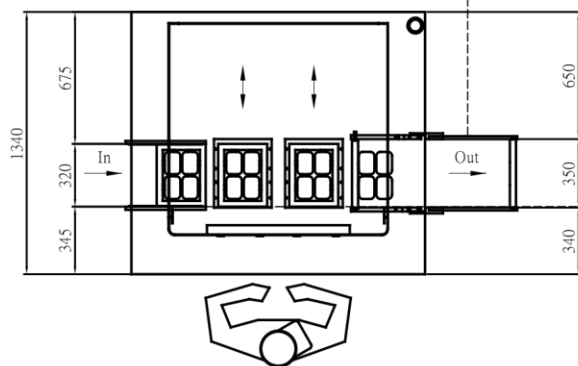

No exit (無出板)
Option 3 (選配 3)
Connection ES-601 (連接億立機台ES-601)
Connection ES-602 (連接億立機台ES-602)

Working area (工作範圍): 250 x 320 mm