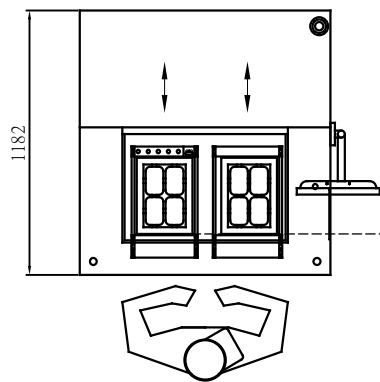

Dust collector (外掛集塵機)

Standard (標準)  
75 dB (噪音分貝)

Option (選配)  
73 dB (噪音分貝)

Working area (工作範圍): 250 x 340 mm