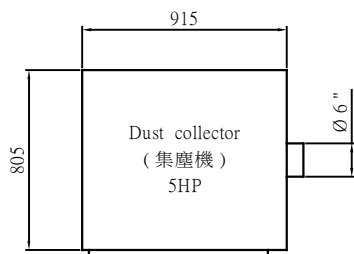

Dust collector (外掛集塵機)

Standard (標準)  
75 dB (噪音分貝)

Option (選配)  
73 dB (噪音分貝)

Working area (工作範圍): 250 x 340 mm