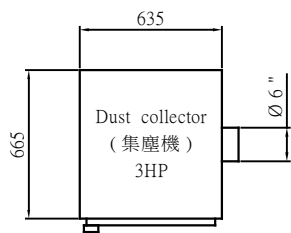

Dust collector (外掛集塵機)

Standard (標準)  
75 dB (噪音分貝)

Option (選配)  
73 dB (噪音分貝)

Working area (工作範圍): 250 x 340 mm