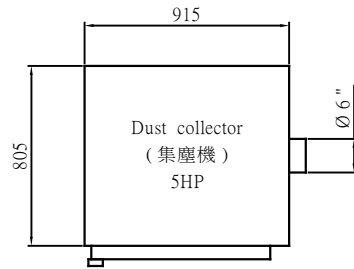

Dust collector (外掛集塵機)

Standard (標準)
75 dB (噪音分貝)

Option (選配)
73 dB (噪音分貝)

Working area (工作範圍): 330 x 640 mm