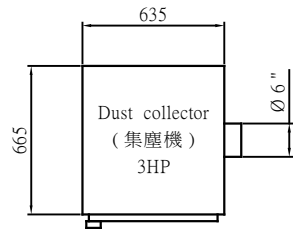

Dust collector (外掛集塵機)

Standard (標準)
75 dB (噪音分貝)

Option (選配)
73 dB (噪音分貝)

Working area (工作範圍): 330 x 640 mm