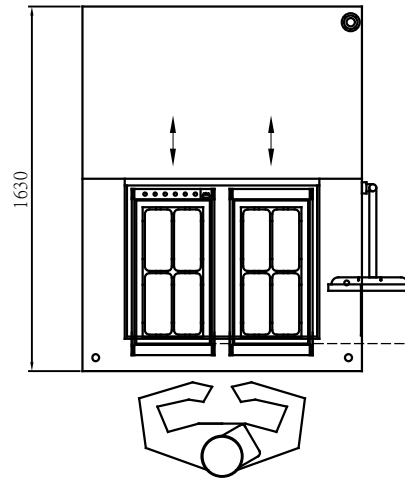

Dust collector (外掛集塵機)

Standard (標準)
75 dB (噪音分貝)

Option (選配)
73 dB (噪音分貝)

Working area (工作範圍): 330 x 640 mm