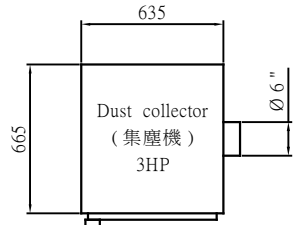

Dust collector (外掛集塵機)

Standard (標準)
75 dB (噪音分貝)

Option (選配)
73 dB (噪音分貝)