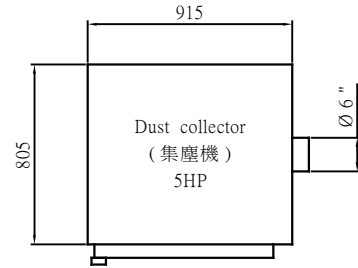

Dust collector (外掛集塵機)

Standard (標準)
75 dB (噪音分貝)

Option (選配)
73 dB (噪音分貝)