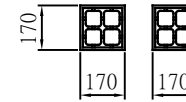

3 HP
Standard (標準)
77 dB (噪音分貝)

5 HP
Option (選配)
77 dB (噪音分貝)

Dust collector EV-720
(集塵機 EV-720)

Out (出板形式) : Option (選配)

Flat oblique belt (平斜皮帶式)
Standard (標準)

Working area (工作範圍) : 170 x 170 mm

Doble Pick&Place Heads(雙取放頭)