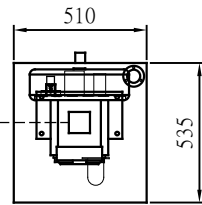

3 HP
Standard (標準)
77 dB (噪音分貝)

5 HP
Option (選配)
77 dB (噪音分貝)

Dust collector EV-720
(集塵機 EV-720)

Out (出板形式) : Option (選配)

Flat oblique belt (平斜皮帶式)
Standard (標準)

Working area (工作範圍) : 170 x 170 mm

Doble Pick&Place Heads(雙取放頭)