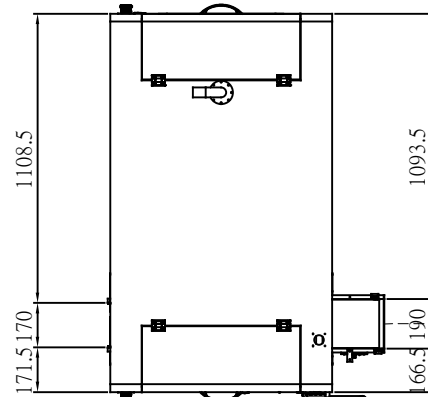

3 HP
Standard (標準)
77 dB (噪音分貝)

5 HP
Option (選配)
77 dB (噪音分貝)

Dust collector EV-720
(集塵機 EV-720)

Out (出板形式) : Option (選配)

Flat oblique belt (平斜皮帶式)
Standard (標準)

Working area (工作範圍) : 170 x 170 mm

Doble Pick&Place Heads(雙取放頭)