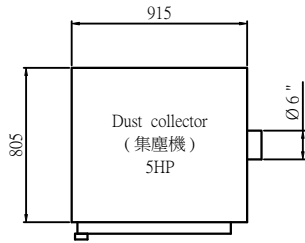

Dust collector (外掛集塵機)

Standard (標準)

Out (出板形式) : Option (選配)

Cylinder reciprocating (汽缸往返式)
Option 1 (選配 1)

Orbital (軌道式)
Option 2 (選配 2)

No exit (無出板)
Option 3 (選配 3)
Connection ES-601 (連接億立機台ES-601)
Connection ES-602 (連接億立機台ES-602)

Flat oblique belt (平斜皮帶式)
Standard (標準)