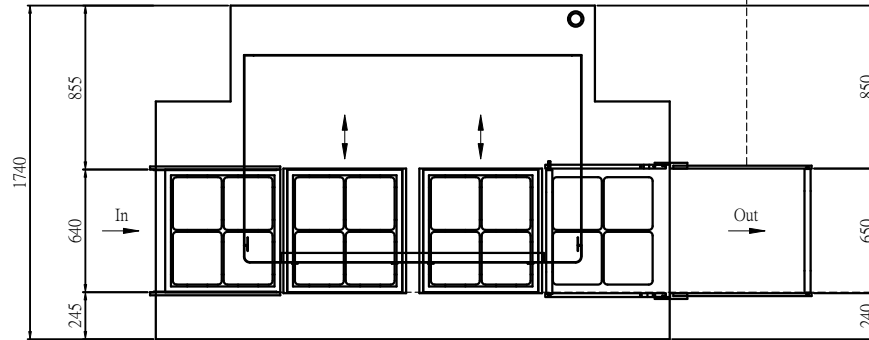

Dust collector (外掛集塵機)

Standard (標準)

Out (出板形式) : Option (選配)

Cylinder reciprocating (汽缸往返式)
Option 1 (選配 1)

Orbital (軌道式)
Option 2 (選配 2)

No exit (無出板)
Option 3 (選配 3)
Connection ES-601 (連接億立機台ES-601)
Connection ES-602 (連接億立機台ES-602)

Flat oblique belt (平斜皮帶式)
Standard (標準)

Standard (標準)
Lower dust collector (下集塵器)
Working area (工作範圍) : 600 x 640 mm