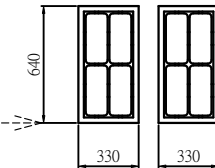

Standard (標準)
 Lower dust collector (下集塵器)
 Working area (工作範圍) : 330 x 640 mm

Option (選配)
 Upper dust collector (上集塵器)
 Working area (工作範圍) : 330 x 620 mm