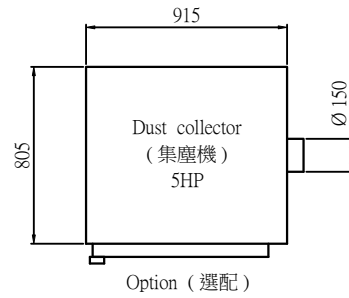

Dust collector (外掛集塵機)

Standard (標準)  
Lower dust collector (下集塵器)  
Working area (工作範圍) : 300 x 540 mm

Upper dust collector is not optional (上集塵器不可選配)