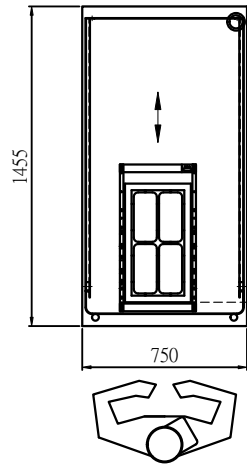

Dust collector (外掛集塵機)

Standard (標準)  
Lower dust collector (下集塵器)  
Working area (工作範圍) : 300 x 540 mm

Upper dust collector is not optional (上集塵器不可選配)