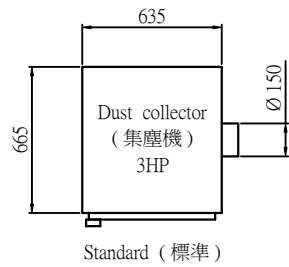

Dust collector (外掛集塵機)

Standard (標準)  
Lower dust collector (下集塵器)  
Working area (工作範圍) : 300 x 540 mm

Upper dust collector is not optional (上集塵器不可選配)